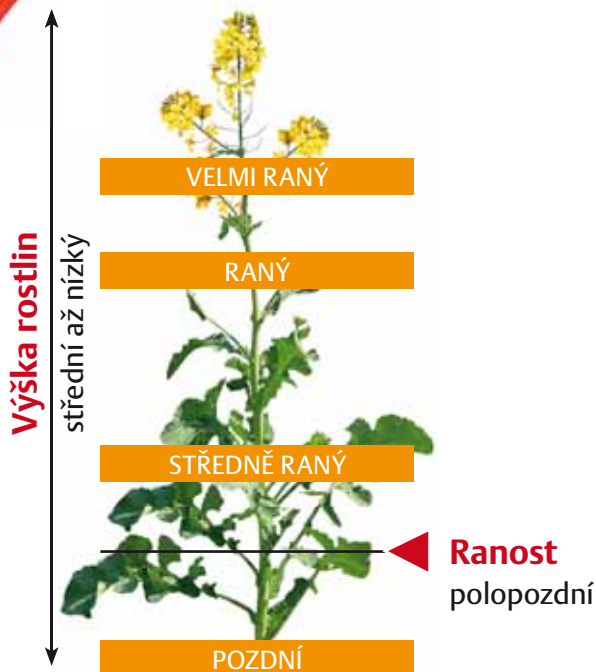

VELMI VYSOKÝ VÝNOSOVÝ POTENCIÁL

Popis

TYP: LINIOVÁ ODRŮDA
 PŘEZIMOVÁNÍ: VELMI DOBRÉ
 JARNÍ VÝVOJ: STŘEDNĚ POZDNÍ
 KVETENÍ: POZDNÍ
 DOZRÁVÁNÍ: POLOPOZDNÍ
 ODOLNOST PROTI POLÉHÁNÍ: VELMI DOBRÁ
 VÝŠKA ROSTLIN: STŘEDNÍ AŽ NÍZKÝ
 OBSAH OLEJE: VELMI VYSOKÝ
 (3–5% VÍCE NEŽ PRŮMĚR)
 OBSAH GLUKOSINULÁTŮ: NÍZKÝ

Obsah glukosinolátů

nízký vysoký

Obsah oleje

3–5% VÍCE
NEŽ PRŮMĚR

Přednosti

- ▶ STABILNÍ VÝNOSY SEMENE A VYSKÝ VÝNOS OLEJE
- ▶ VÝSOKÝ OBSAH OLEJE
- ▶ VYSOKÝ OBSAH BÍLKOVIN
- ▶ PLASTICITA
- ▶ DOBRÝ ZDRAVOTNÍ STAV