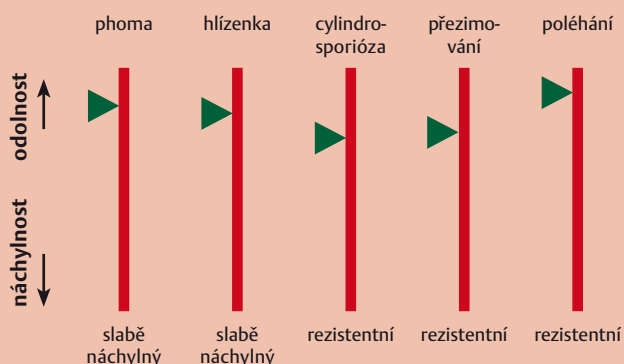

Odolnost k chorobám

Přednosti

- **VYSOKÉ A STABILNÍ VÝNOSY SEMENE A OLEJE**
- **VELMI RYCHLÝ RŮST NA PODZIM**
- **PLASTICITA**
- **DOBŘÍ ZDRAVOTNÍ STAV**

Hustota pěstování

- Optimální hustota porostu **40 rostlin/m²**
- Výsevek **500 000 semen/ha**
- Vhodný do všech výrobních oblastí
- Vhodný pro střední až pozdní termín výsevu