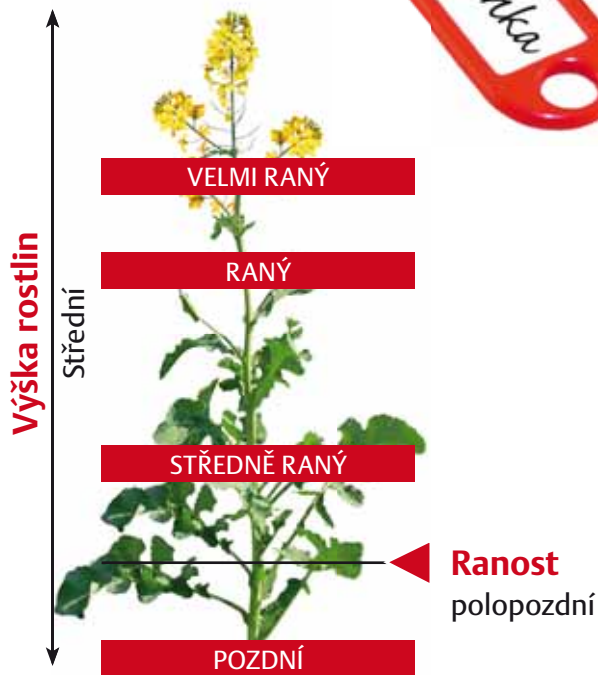

## VYSOCE VÝNOSNÝ HYBRID OZIMÉ ŘEPKY

### Popis

TYP: HYBRID  
PŘEZIMOVÁNÍ: **VELMI DOBRÉ**  
JARNÍ VÝVOJ: **POZDNÍ**  
KVETENÍ: **POLOPOZDNÍ**  
DOZRÁVANÍ: **POLOPOZDNÍ**  
ODOLNOST PROTI POLÉHÁNÍ: **VELMI DOBRÁ**  
VÝŠKA ROSTLIN: **STŘEDNÍ**  
OBSAH OLEJE: **45–46 %**  
OBSAH GLUKOSINULÁTŮ: **NÍZKÝ**