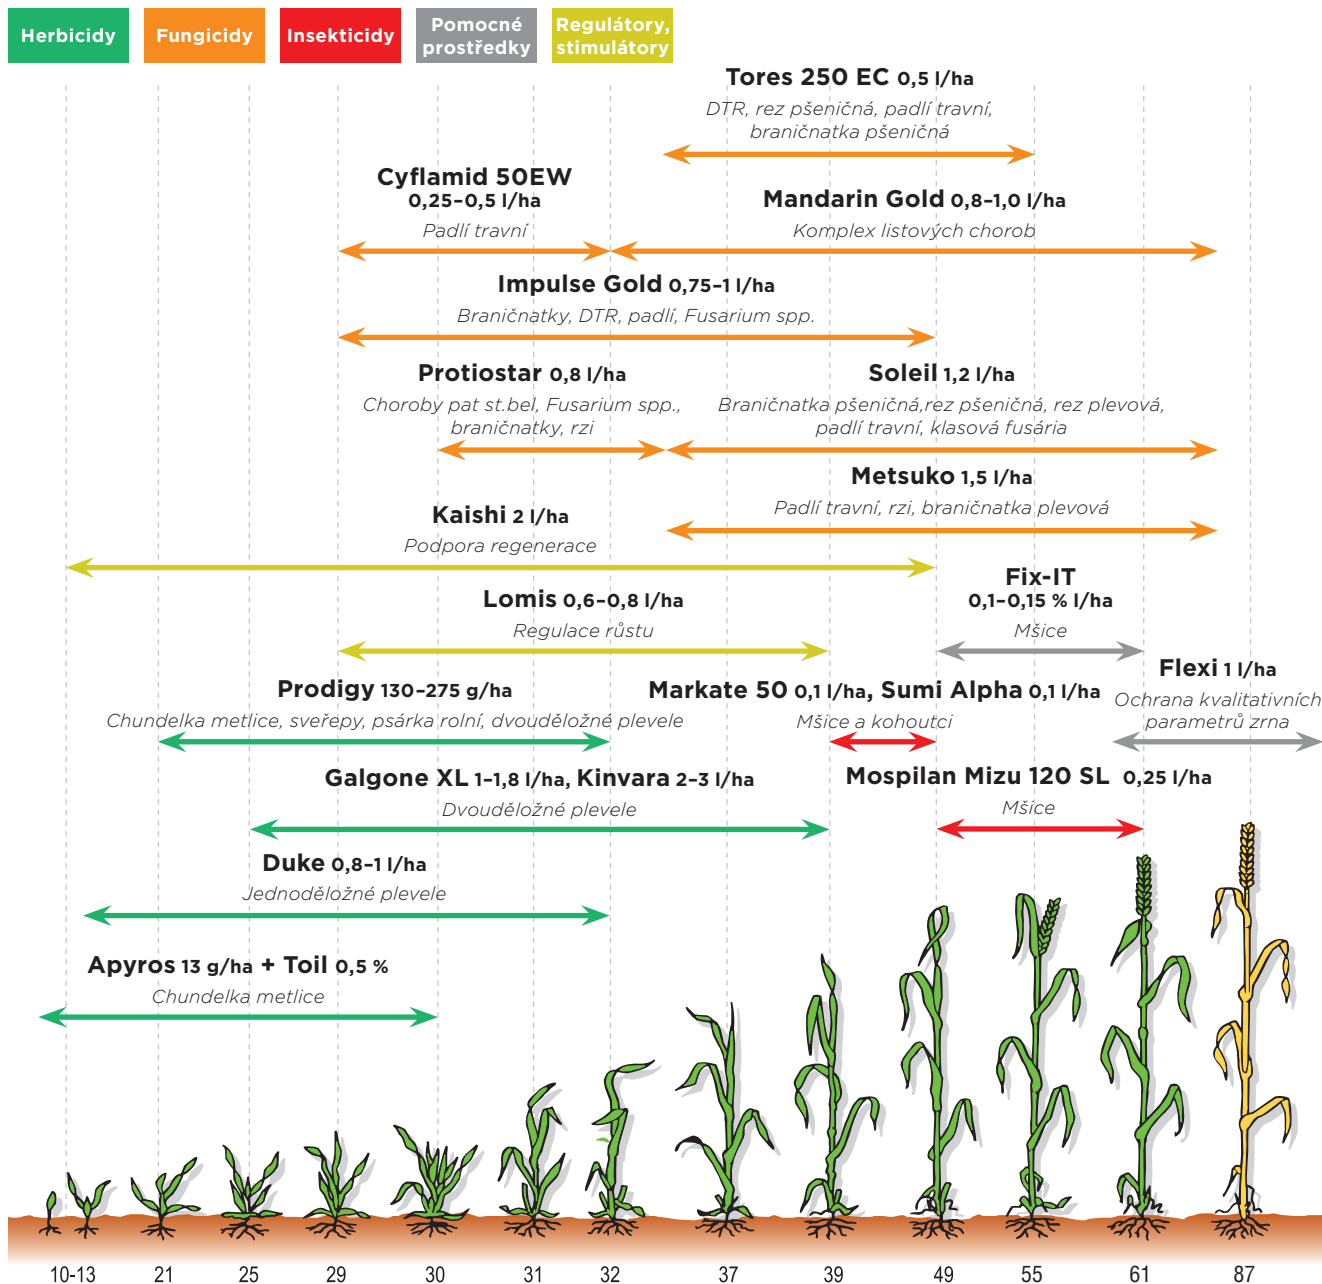

Pšenice - podzim

Pšenice - jaro

Ječmen jarní

Herbicidy

Fungicidy

Insekticidy

Pomocné
prostředky

Regulátory,
stimulátory

Ječmen ozimý

Herbicidy

Fungicidy

Insekticidy

Pomocné
prostředky

Regulátory,
stimulátory

Cukrovka

Řepka