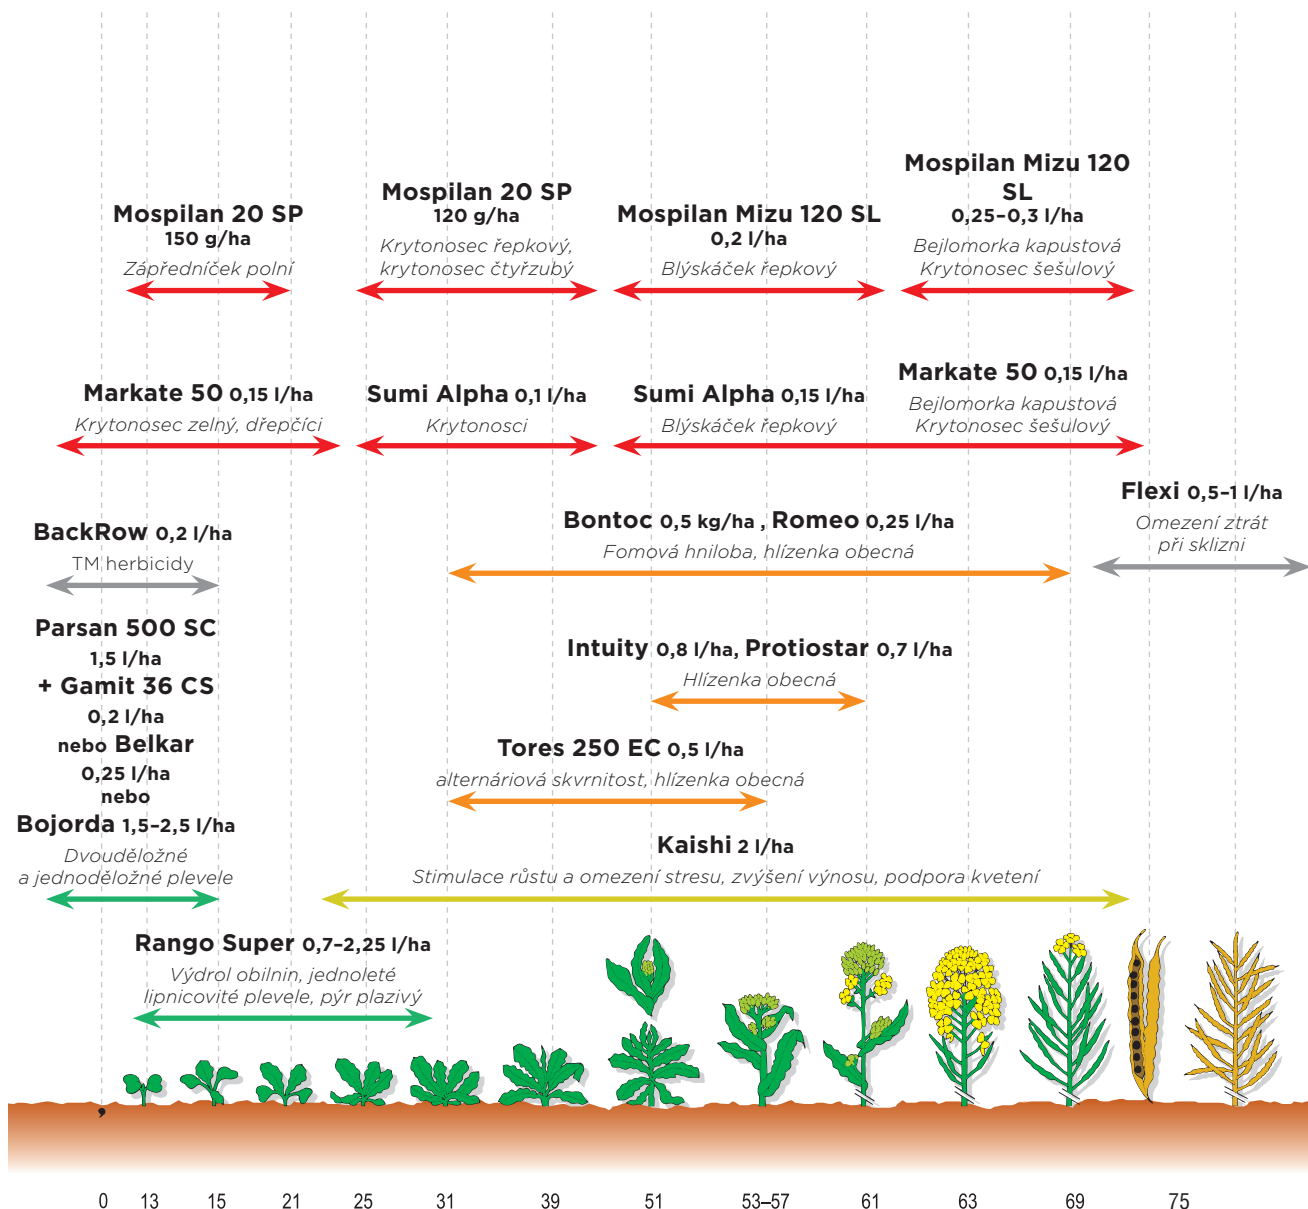

Pšenice - podzim

Pšenice - jaro

Ječmen jarní

Herbicidy

Fungicidy

Insekticidy

Pomocné
prostředky

Regulátory,
stimulátory

Ječmen ozimý

Herbicidy

Fungicidy

Insekticidy

Pomocné
prostředky

Regulátory,
stimulátory

Cukrovka

Řepka